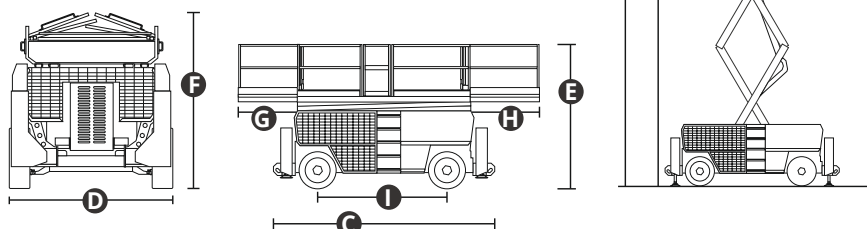

NORMATIVE: EN 280-1, ANSI/SAIA A92.20

I dati del presente opuscolo sono informativi e possono essere modificati senza preavviso. Tutte le immagini sono fornite unicamente a scopo illustrativo e potrebbero non rappresentare esattamente il prodotto.