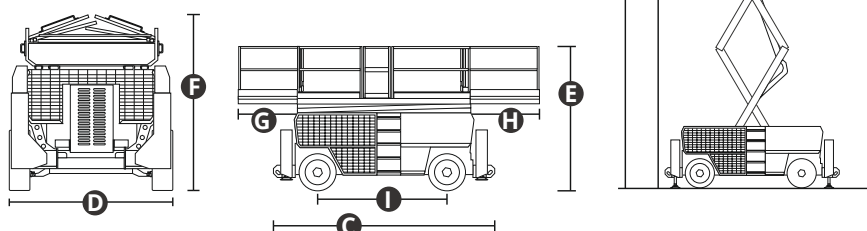

NORMATIVE: EN 280-1, ANSI/SAIA A92.20

I dati del presente opuscolo sono informativi e possono essere modificati senza preavviso. Tutte le immagini sono fornite unicamente a scopo illustrativo e potrebbero non rappresentare esattamente il prodotto.